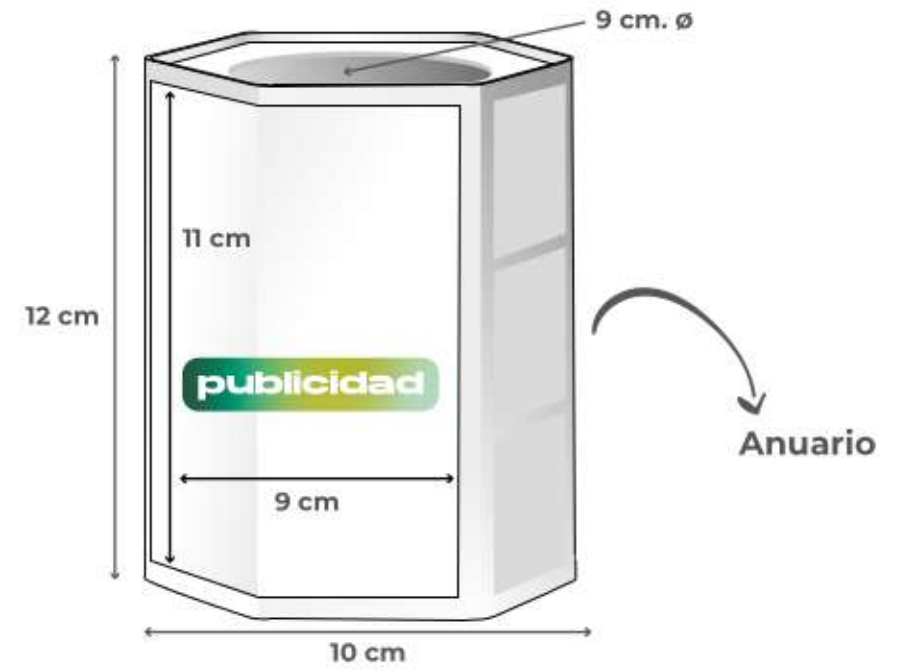

paisajes

A0813

arte

A0814

perros y gatos

sobremesa bote 2024

sobremesa pvc 2024

Soporte pvc
papel couché 170 gr.
13 hojas
4+0
estuche individual