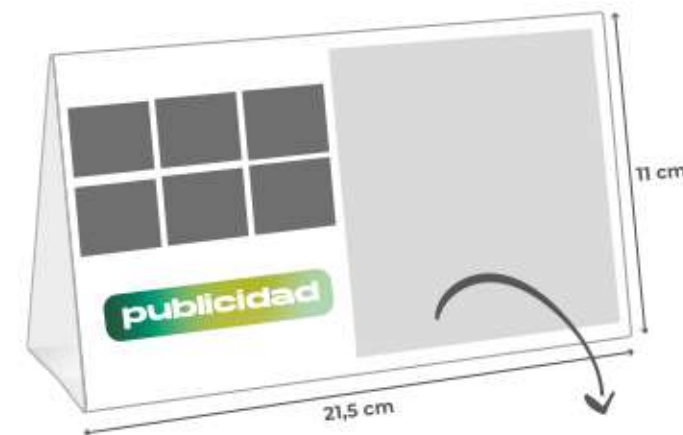

A0158

A0159

A0160

sobremesas 2024

semestrales 2024

SEMESTRAL NEUTRO

SEMESTRAL CON IMAGEN

cartulina gráfica 300 gr.
4 + 0
troquelado / automontable