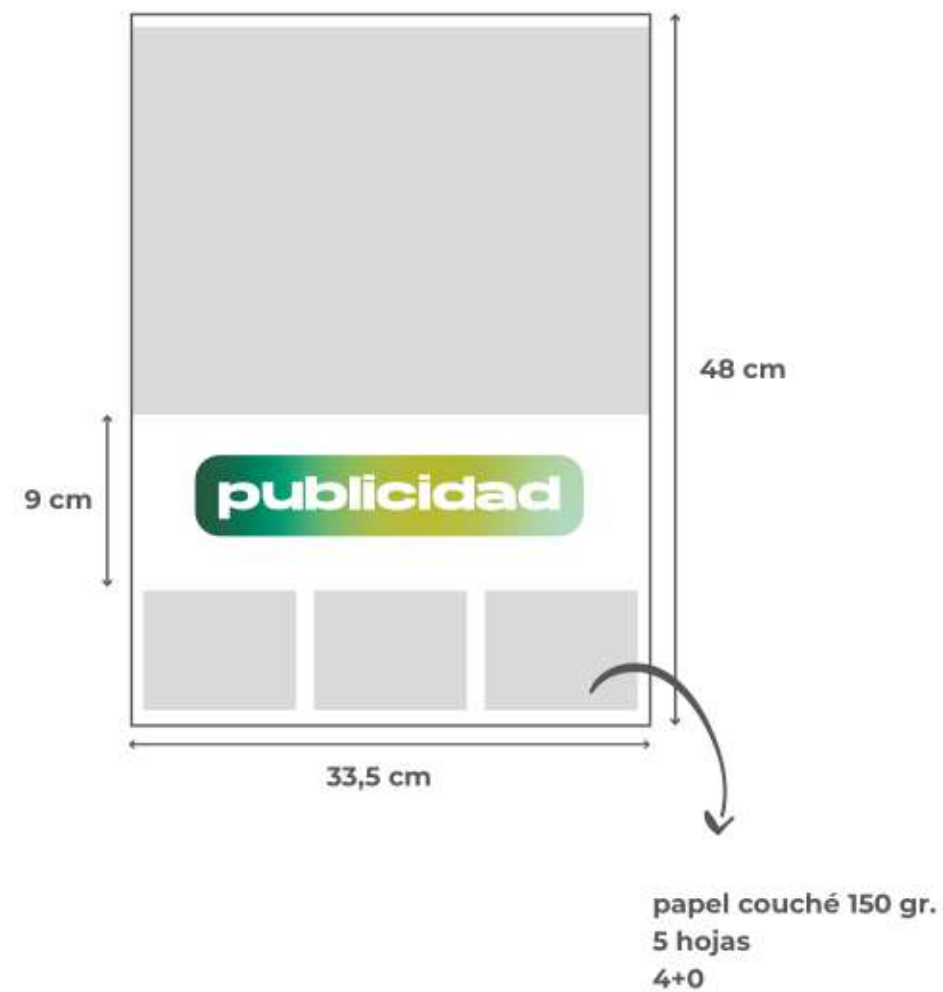

23x14 cm / 7 hojas / Idioma:

2024		- ENERO -							- FEBRERO -																							
enero		1	2	3	4	5	6	7	8	9	10	11	12	13	14	15	16	17	18	19	20	21	22	23	24	25	26	27	28	29	30	31

23x14 cm / 7 hojas / Idioma:

3 4
10 11
17 18
24 25

publicidad

pared trimestrales 2024

A0721

paisajes

2024 enero							febrero							marzo																
1	2	3	4	5	6	7	8	9	10	11	12	13	14	15	16	17	18	19	20	21	22	23	24	25	26	27	28	29	30	31
1	2	3	4	5	6	7	8	9	10	11	12	13	14	15	16	17	18	19	20	21	22	23	24	25	26	27	28	29	30	31