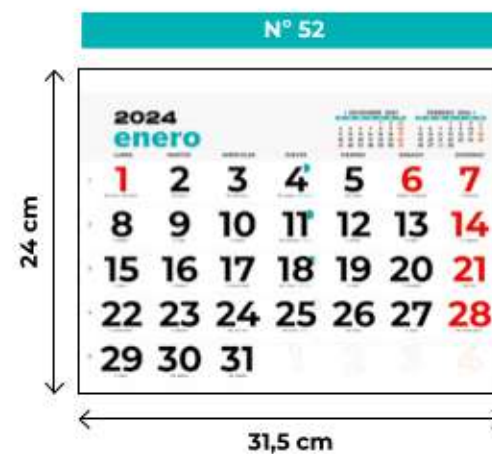

faldillas 2024

-  Bimensuales
Mensuales
Internacional
-  Mensual + Notas
-  Mensual + Notas

mensual

bimensual

mensual

mensual
+ notas

mensual
+ notas

internacional

Nº 58.1 Una sola pieza

33,5 cm

Nº 58.4 Encuadernación wire-o

49,5 cm

DISEÑADO Y FABRICADO EN ESPAÑA

2024