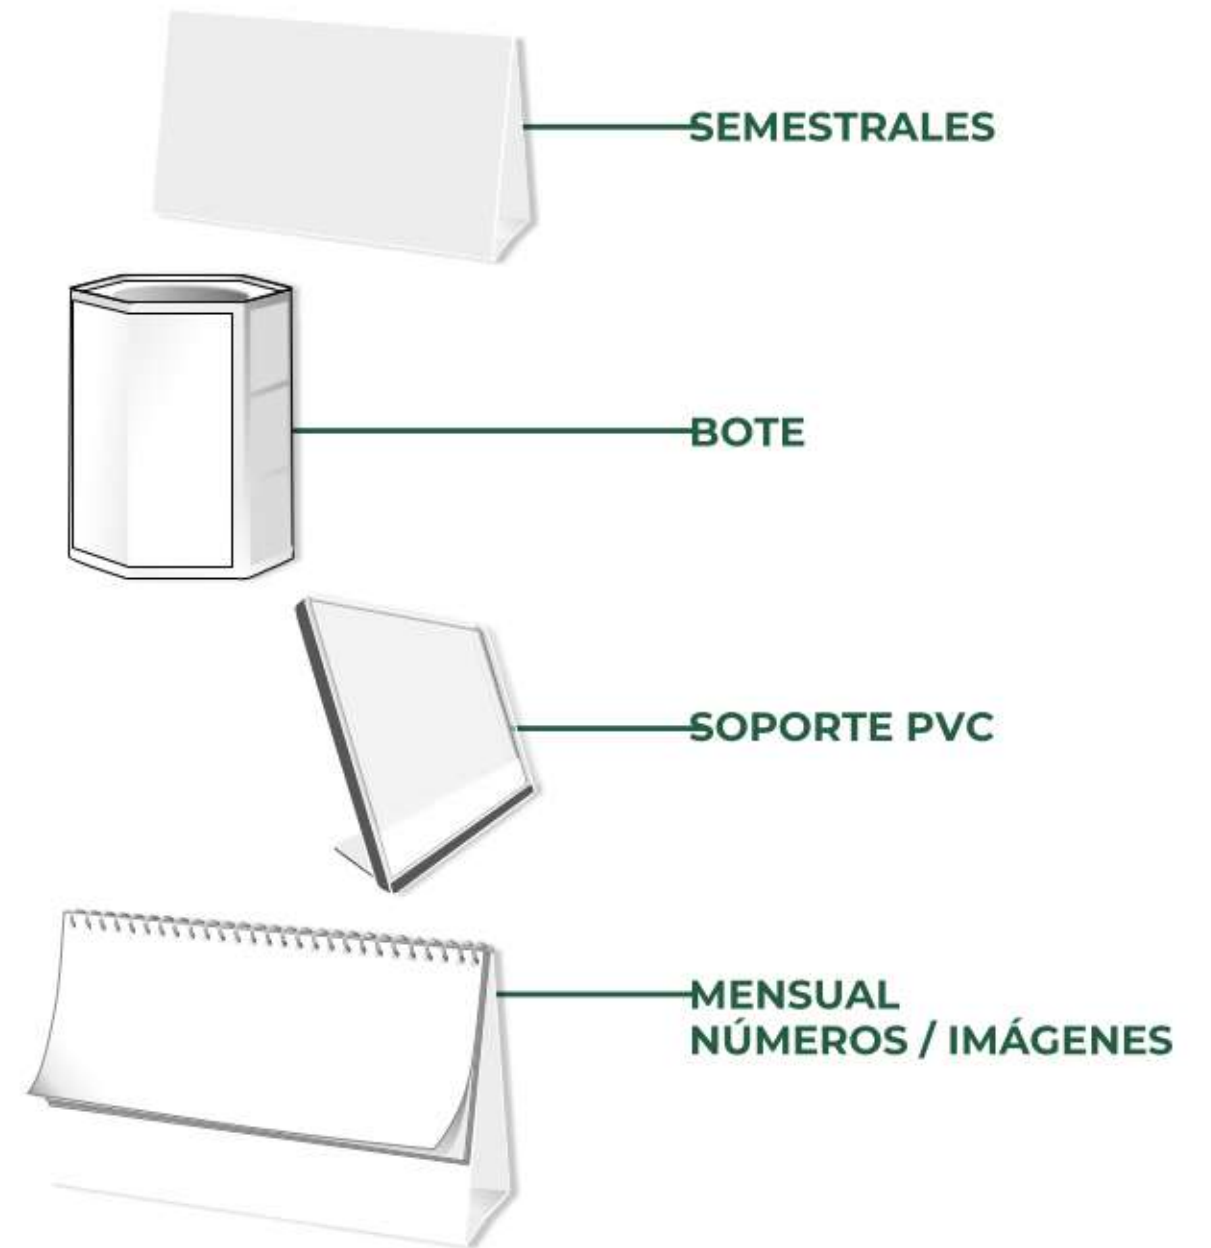

A0158

A0159

A0160

sobremesas 2024

semestrales 2024

SEMESTRAL NEUTRO

SEMESTRAL CON IMAGEN

cartulina gráfica 300 gr.
4 + 0
troquelado / automontable