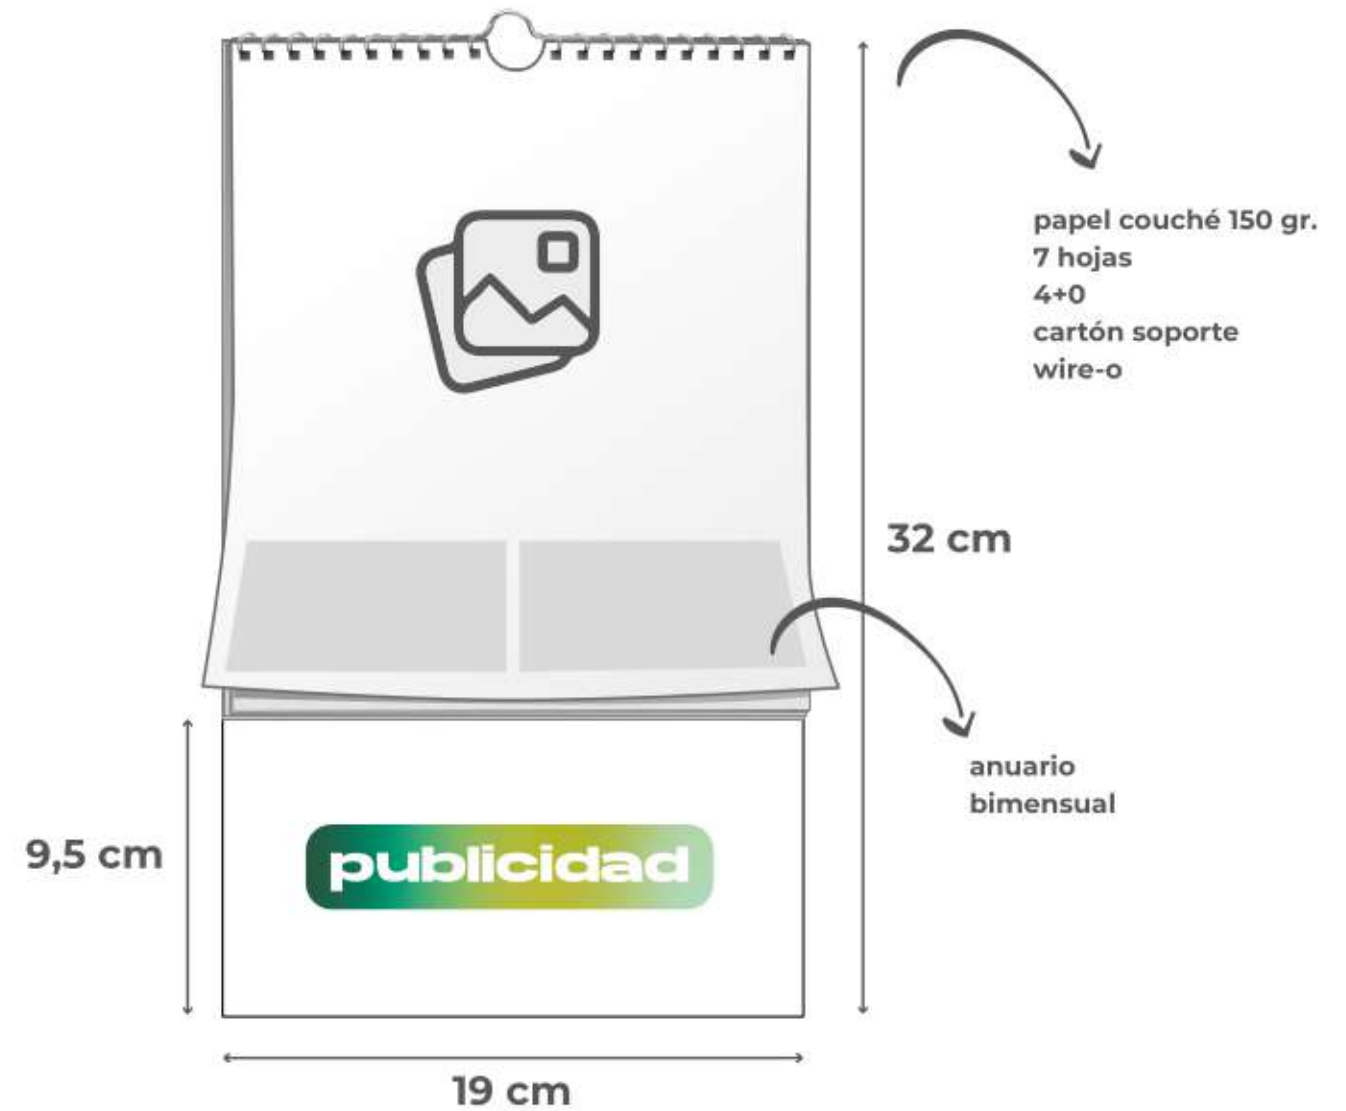

23x14 cm / 7 hojas / Idioma:

2024		- ENERO -							- FEBRERO -																							
enero		1	2	3	4	5	6	7	8	9	10	11	12	13	14	15	16	17	18	19	20	21	22	23	24	25	26	27	28	29	30	31

23x14 cm / 7 hojas / Idioma:

pared recetas 2024

A0640

A0641

A0642

pared temáticos

2024

A0650

paisajes